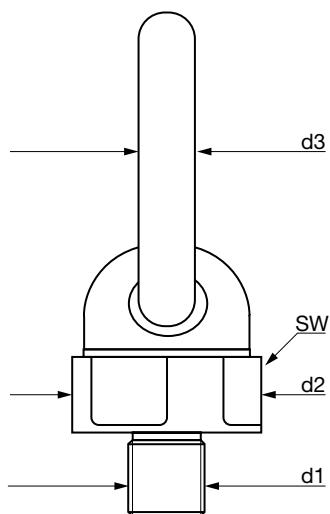

girevole su 360°

ruotabile su 180°

www.tecaut.it - info@tecaut.it

a	B	d1	d2	d3	L	L1	L2	SW	Max. Kg	Max. Kg	Max. Kg	Codice		
55	33	M10	39	13	15	54,5	46,5	36	450	900	630	PKNGIR10		
		M12			18				600			1200	850	PKNGIR12
		M16			20				1400			2800	2000	PKNGIR16
70	34	M20	50	16	25	62,5	58,5	46	2500	5300	3550	PKNGIR20		
85	40	M24	57	18	30	76	72	50	3500	7000	5000	PKNGIR24		
100	50	M30	73	22	40	87,5	83	65	5300	10000	7500	PKNGIR30		
		M36			50							98	81	70
140	70	M42	106	32	60	128	116	95	10000	18000	14000	PKNGIR42		
		M48			68				12500			20000	17500	PKNGIR48
		M56			78				17000			28000	23600	PKNGIR56