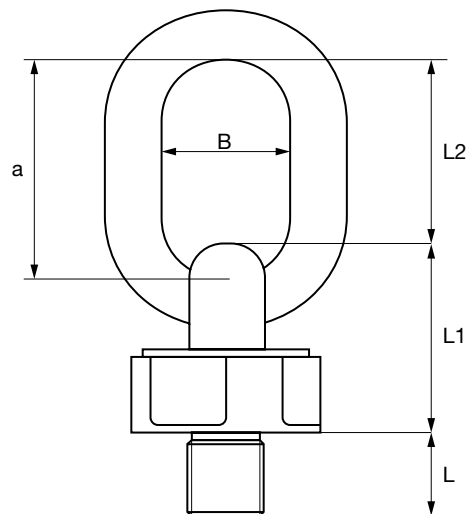

girevole su 360°

ruotabile su 180°

www.tecaut.it - info@tecaut.it

a	B	d1	d2	d3	L	L1	L2	SW	Max. Kg	Max. Kg	Max. Kg	Codice		
55	33	M10	39	13	15	54,5	46,5	36	450	900	630	PKNGIR10		
		M12			18				600			1200	850	PKNGIR12
		M16			20				1400			2800	2000	PKNGIR16
70	34	M20	50	16	25	62,5	58,5	46	2500	5300	3550	PKNGIR20		
85	40	M24	57	18	30	76	72	50	3500	7000	5000	PKNGIR24		
100	50	M30	73	22	40	87,5	83	65	5300	10000	7500	PKNGIR30		
		M36			50							98	81	70
140	70	M42	106	32	60	128	116	95	10000	18000	14000	PKNGIR42		
		M48			68				12500			20000	17500	PKNGIR48
		M56			78				17000			28000	23600	PKNGIR56