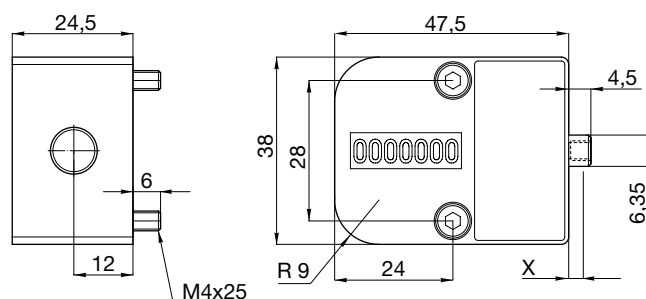

Temperatura max. **80° C**
NON RESETTABILE

Brevetto n° 200601581
 Fornito con piastrina metallica adesiva

Temperatura max. **120° C**
NON RESETTABILE

X = 3,7 mm = Corsa minima
 per conteggio ciclo

Temperatura max. **130° C**
NON RESETTABILE

X = 3,7 mm = Corsa minima per conteggio ciclo
 Mat. Contenitore = PBT

DIMENSIONI SEDE