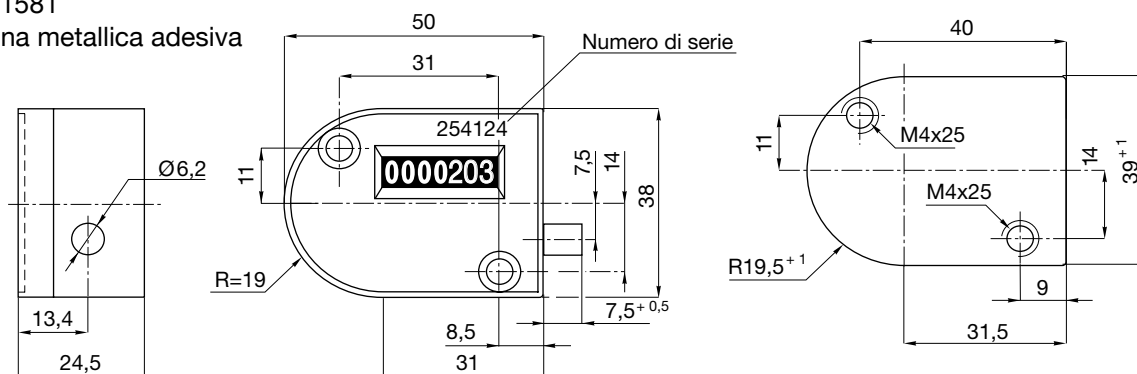

Temperatura max. **80° C**
NON RESETTABILE

Brevetto n° 200601581
 Fornito con piastrina metallica adesiva

Temperatura max. **120° C**
NON RESETTABILE

X = 3,7 mm = Corsa minima
 per conteggio ciclo

Temperatura max. **130° C**
NON RESETTABILE

X = 3,7 mm = Corsa minima per conteggio ciclo
 Mat. Contenitore = PBT

DIMENSIONI SEDE