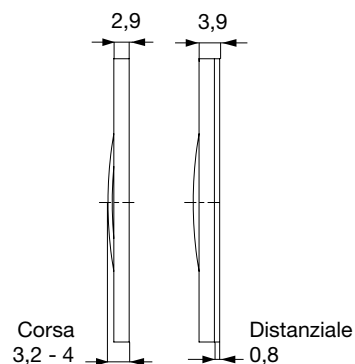

Temperatura max. 80° C

Temperatura max. 80° C

EURO USA

ISTRUZIONI INSTALLAZIONE STAFFA

DIMENSIONI STAFFA