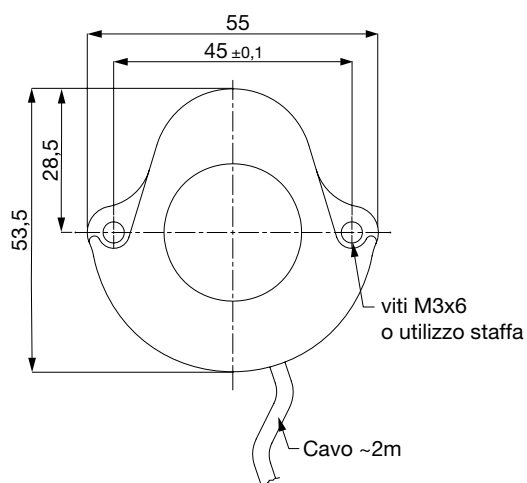

Temperatura max. 80° C

Temperatura max. 80° C

EURO USA

ISTRUZIONI INSTALLAZIONE STAFFA

DIMENSIONI STAFFA