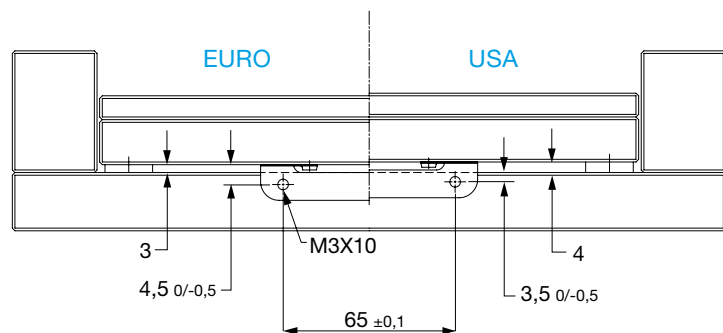

Temperatura max. 80° C

Temperatura max. 80° C

EURO USA

ISTRUZIONI INSTALLAZIONE STAFFA

DIMENSIONI STAFFA