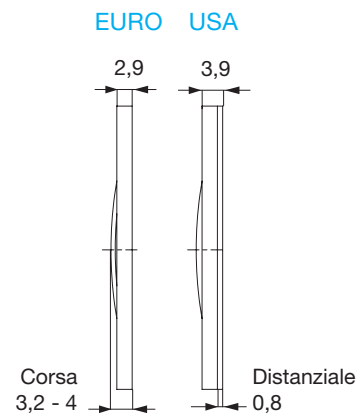

Temperatura max. 80° C

Temperatura max. 80° C

ISTRUZIONI INSTALLAZIONE STAFFA

DIMENSIONI STAFFA