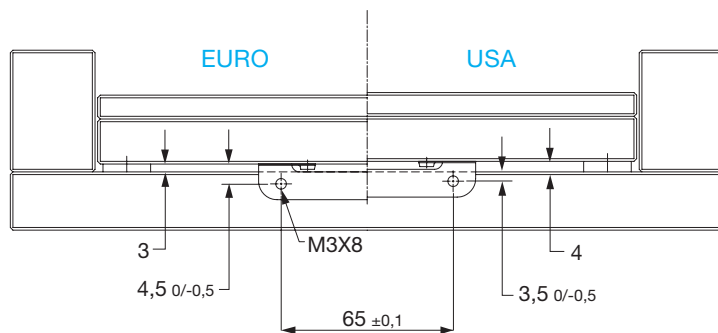

Temperatura max. 80° C

Temperatura max. 80° C

ISTRUZIONI INSTALLAZIONE STAFFA

DIMENSIONI STAFFA